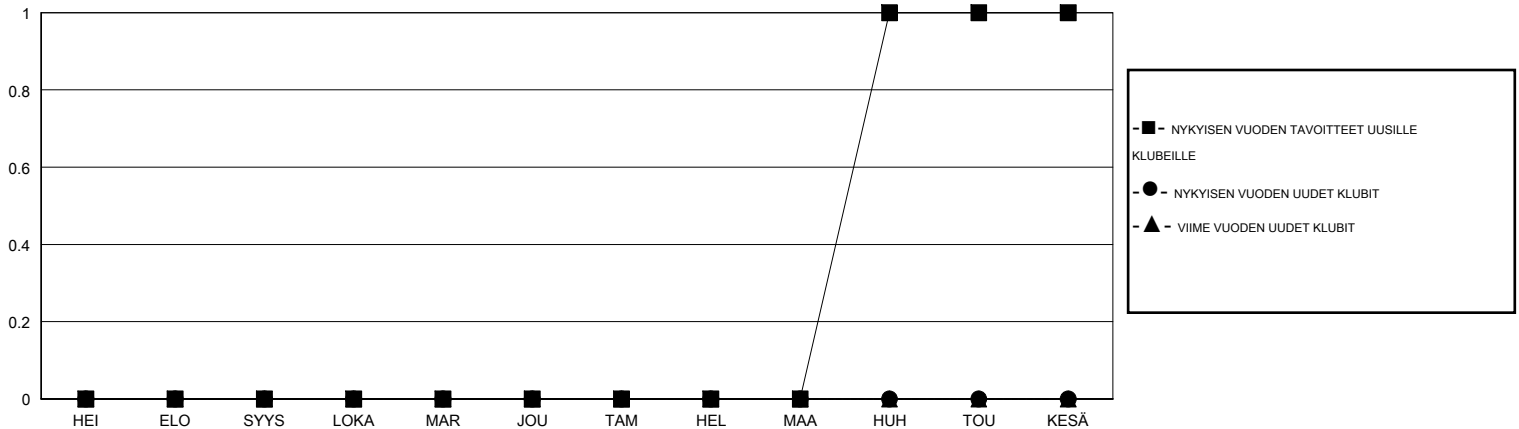

MONTHLY MEMBERSHIP PROGRESS REPORT

District 107 O

Results as of: 11/30/2019

GMT:

SIJAINTI FINLAND

GMT VAALIPIIRI

Klubit				jäsenä			
TULOKSET 2019-2020				TULOKSET 2019-2020			
NELJÄNNES	UUDEN KLUBIN TAVOITE	UUDET KLUBIT	LOPETETUT KLUBIT	NELJÄNNES	JÄSENKASVUN NETTOTAVOITE	TOTEUTUNUT JÄSENKASVU	POISTETUT JÄSENET (mukaan lukien siirrot)
HEI/ELO/SYYS	0	0	0	HEI/ELO/SYYS	10	1	28
LOKA/MAR/JOU	0	0	0	LOKA/MAR/JOU	20	8	20
TAM/HEL/MAA	0	0	0	TAM/HEL/MAA	25	0	0
HUH/TOU/KESÄ	1	0	0	HUH/TOU/KESÄ	11	0	0

TAVOITTEET JA UUDET KLUBIT, KUMULATIIVINEN

TAVOITTEET JA JÄSENET, KUMULATIIVINEN

LAKKAUTETUT KLUBIT: 0

8 CLUBS OF 55 LISÄNNYT YHDEN TAI USEAMMAN UUTTA JÄSENTÄ

SUKUPUOLIJAKAUMA

MIES 865 (77.30%)
NAINEN 254 (22.70%)