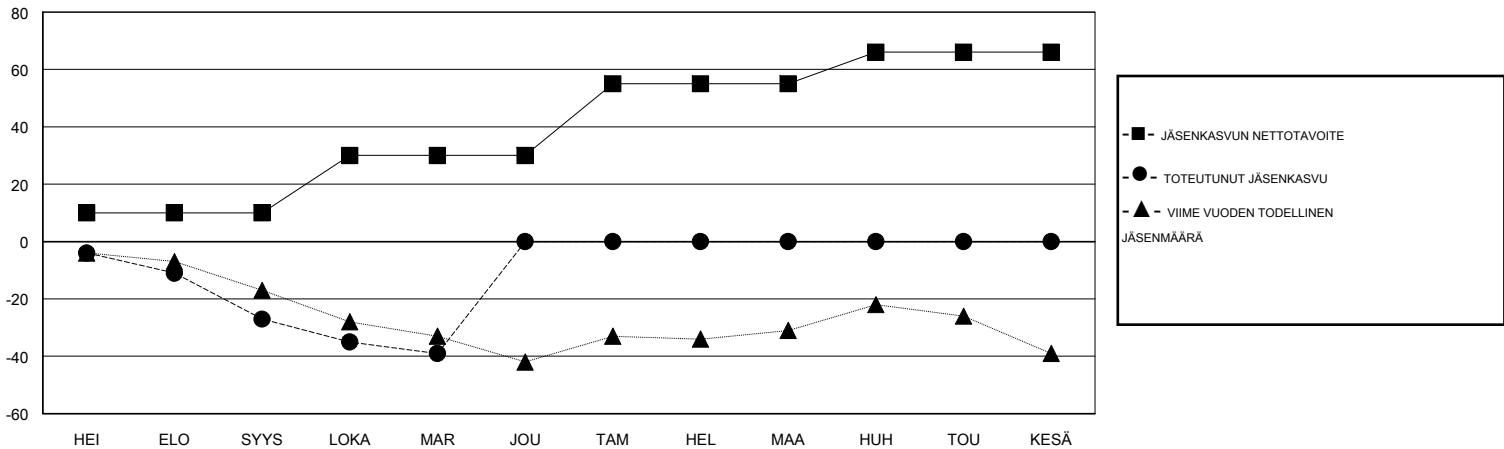

MONTHLY MEMBERSHIP PROGRESS REPORT

District 107 O

Results as of: 11/30/2019

GMT:

SIJAINTI FINLAND

GMT VAALIPIIRI

Klubit				jäsenä			
TULOKSET 2019-2020				TULOKSET 2019-2020			
NELJÄNNES	UUDEN KLUBIN TAVOITE	UUDET KLUBIT	LOPETETUT KLUBIT	NELJÄNNES	JÄSENKASVUN NETTOTAVOITE	TOTEUTUNUT JÄSENKASVU	POISTETUT JÄSENET (mukaan lukien siirrot)
HEI/ELO/SYYS	0	0	0	HEI/ELO/SYYS	10	1	28
LOKA/MAR/JOU	0	0	0	LOKA/MAR/JOU	20	8	20
TAM/HEL/MAA	0	0	0	TAM/HEL/MAA	25	0	0
HUH/TOU/KESÄ	1	0	0	HUH/TOU/KESÄ	11	0	0

TAVOITTEET JA UUDET KLUBIT, KUMULATIIVINEN

TAVOITTEET JA JÄSENET, KUMULATIIVINEN

LAKKAUTETUT KLUBIT: 0

8 CLUBS OF 55 LISÄNNYT YHDEN TAI USEAMMAN UUTTA JÄSENTÄ

SUKUPUOLIJAKAUMA

MIES 865 (77.30%)
NAINEN 254 (22.70%)